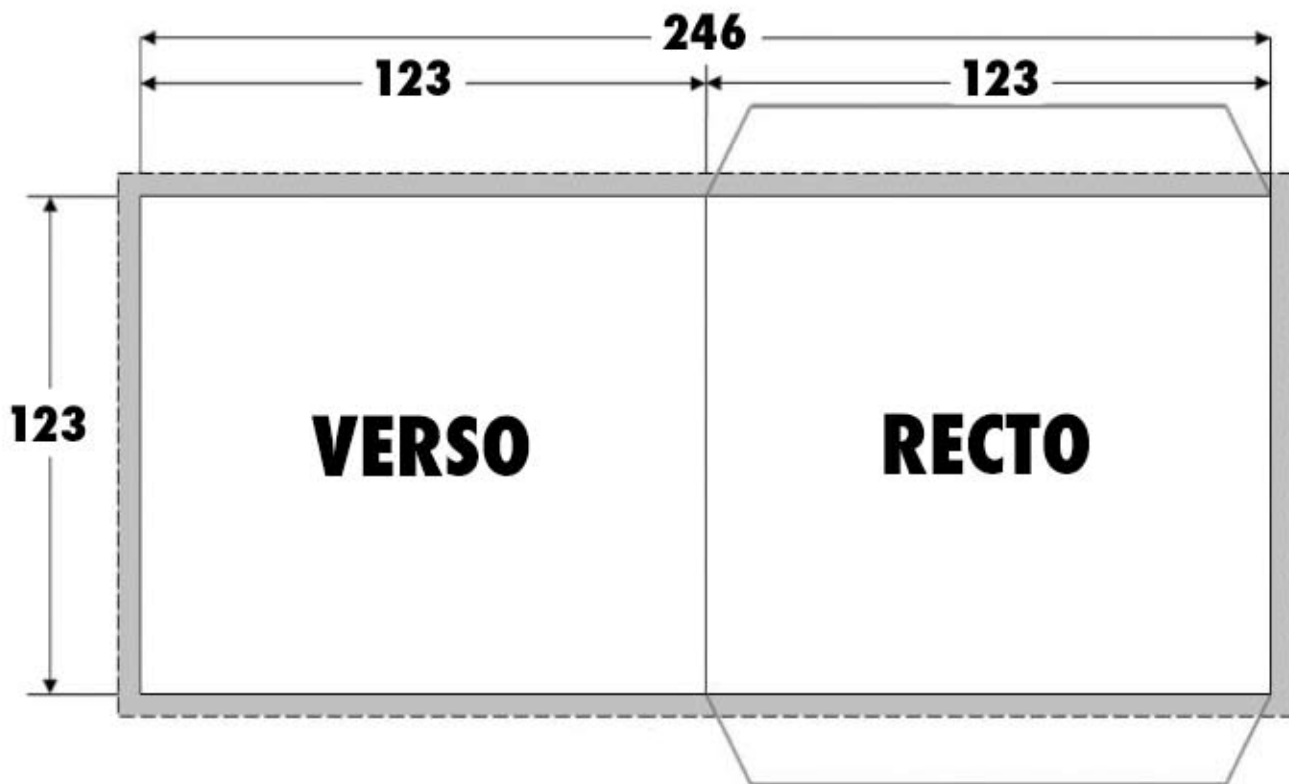

# POCHETTE CD 12X12

**fond perdu 3mm**