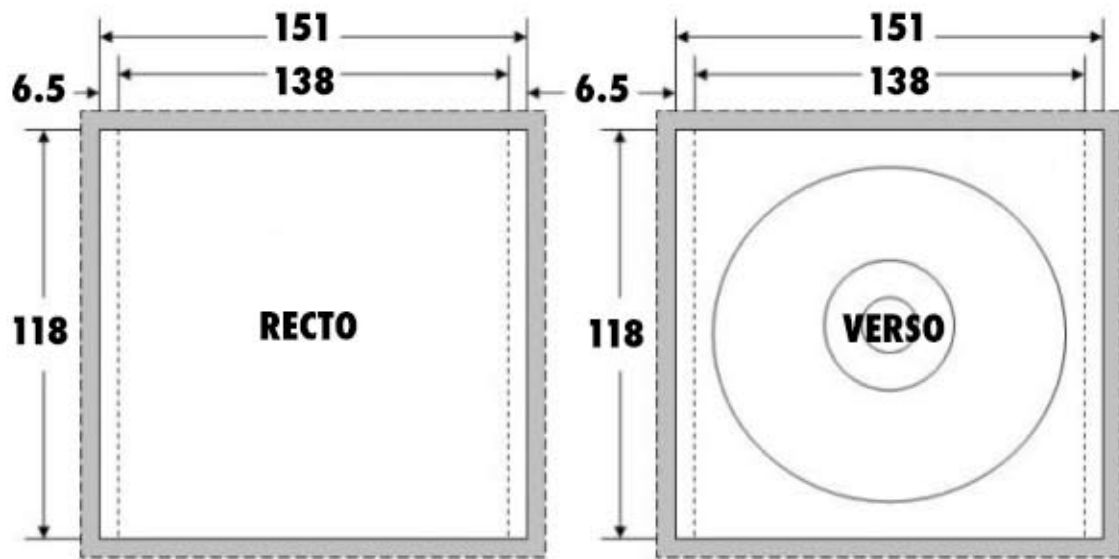

JAQUETTE BOITIER CD CRISTAL 10MM

Imposition:

fond perdu de 3 mm